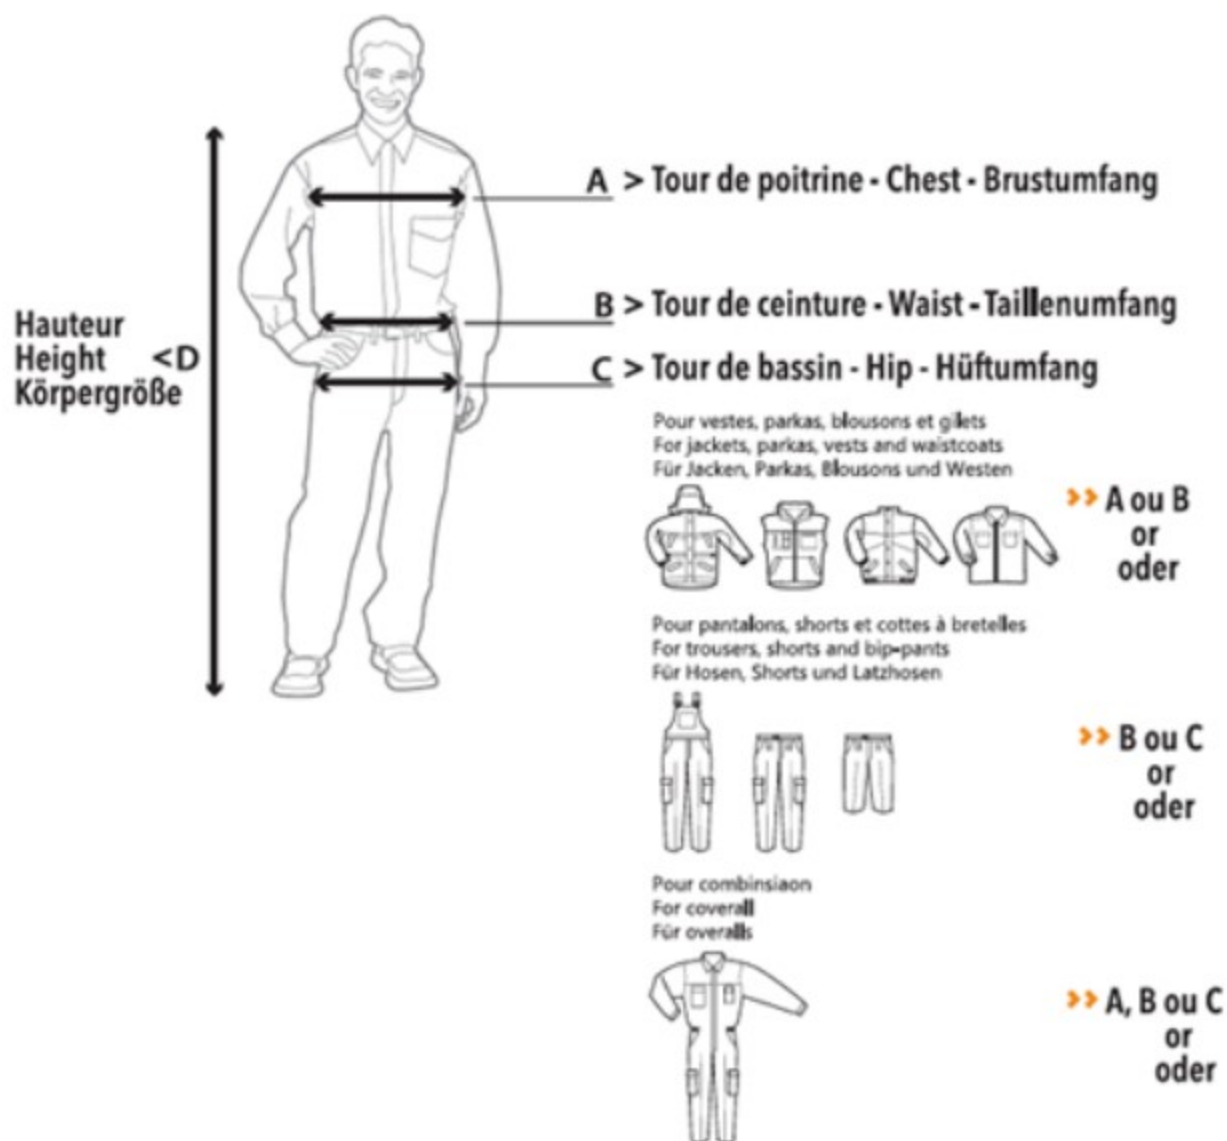

Mesures en cm prises directement sur le corps, sans serrer.

Commander la taille correspondante à la plus grande de vos mensurations : A ou B

Taille homme	40	42	44	46	48	50	52	54	56	58	60	62
A poitrine	88	92	96	100	104	108	112	116	120	124	128	132
B taille	80	84	88	92	96	100	104	108	112	116	120	124
C bassin	93	100	101	108	109	116	117	124	125	132	133	140
équivalence en lettres	S		M		L		XL		XXL		XXXL	
équivalence en numéro	1		2		3		4		5		6	