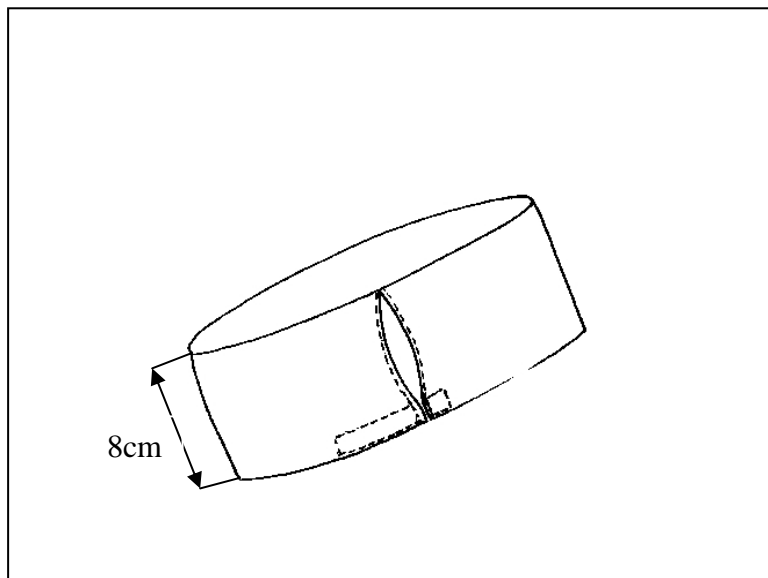

### TISSU

**Coloris : BLANC S/50**

**Composition : 100% COTON  
- Poids 238 g/m2**

**Code d'entretien :**    

### DESCRIPTIF

Calot de cuisinier,  
Réglable par velcro  
Fond plat,