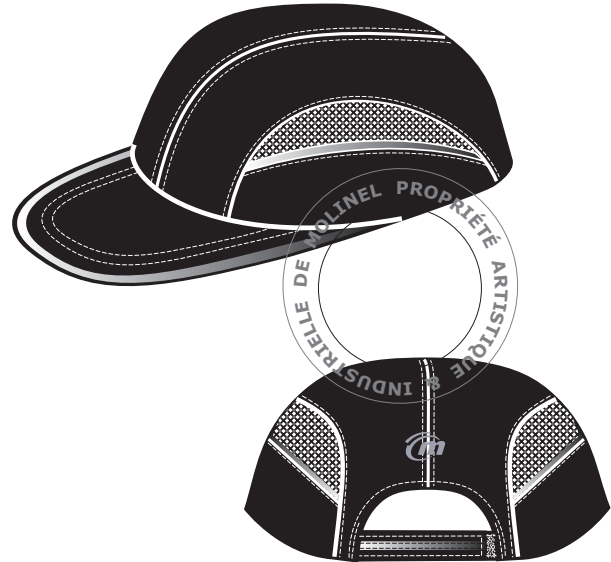

Casquette cuisine - 0036

Marques et modèles déposés

Document non contractuel, sous réserve d'erreurs ou d'omissions. Réserve de modifications : dans le but d'améliorer ses modèles, MOLINEL se réserve le droit de les modifier sans préavis. Les éléments techniques sont donnés à titre indicatif et ne peuvent être opposables. Toute reproduction totale ou partielle interdite. Tous droits réservés. MOLINEL.

REFERENCES ET TAILLES

0036 9999 001 blanc
0036 9999 279 noir

Taille unique
Taille unique

DESCRIPTIF

Bande anti-sueur, visière 5 cm, large ventilation par aération latérale. Ajustement du tour de tête rapide et sécurisé par un système scratch. Poids léger et confortable. Biais rétroréfléchissant sur le bord de la visière, sous les empiècements latéraux en maille et sur la patte de serrage au dos.

TISSUS

Tissu principal : Sergé, 100% coton 240Gr/m², blanc ou noir

MARQUAGES

Broderie «M» 2,5cmx2cm, coloris gris, sur dos

ENTRETIEN

Visa Marketing: